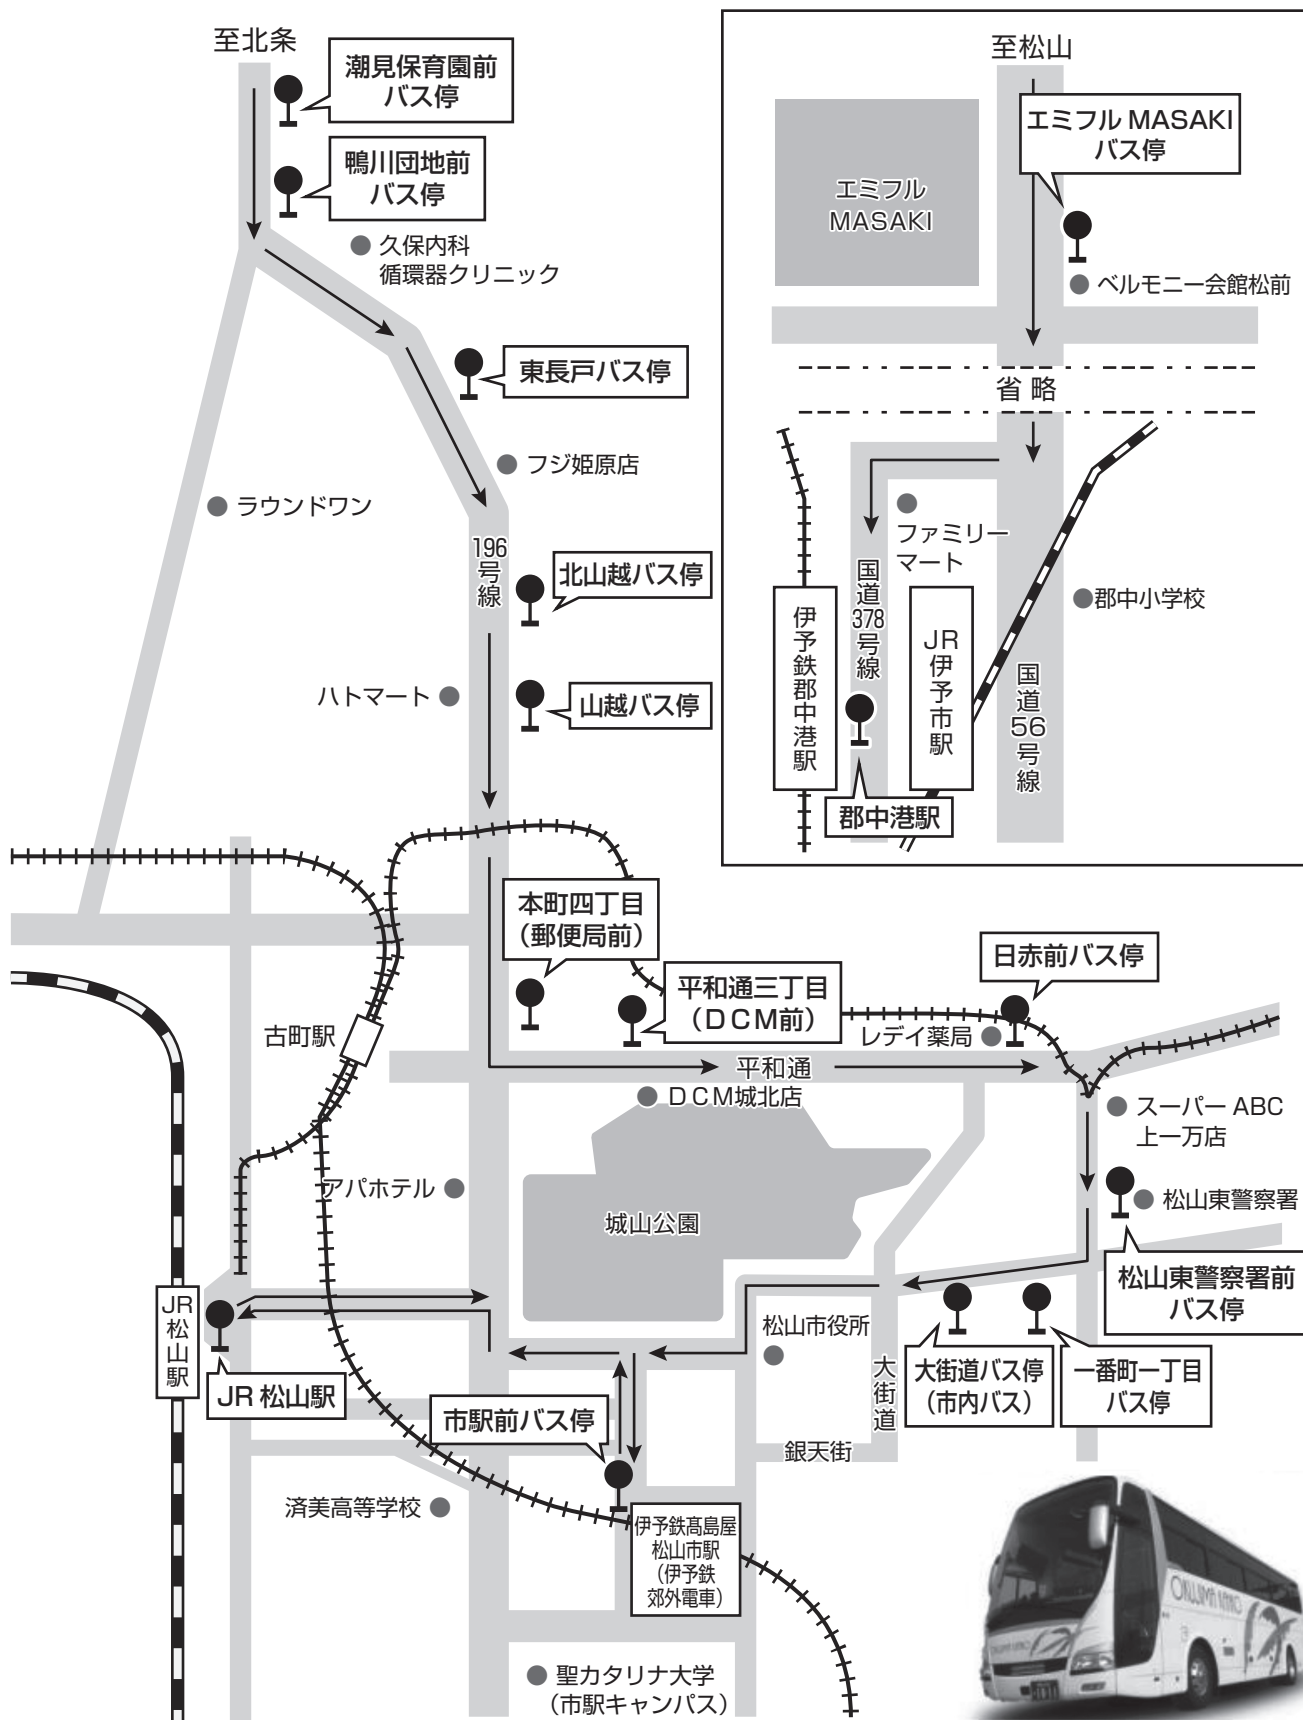

スクールバス発車時刻予定表 〈2019年10月1日〜〉

(1) 登学时

バス停留所	郡中港駅発 西堀端回り	市駅発 平和通り	J R 発/市駅経由 平和通り	J R 発/市駅経由 平和通り
郡中港駅	6 : 45			
エミフルMASAKIバス停	7 : 00			
J R 松山駅	7 : 35		9 : 15	11 : 25
市駅前バス停	7 : 43	7 : 40	9 : 22	11 : 32
西堀端バス停	7 : 47	↓	↓	↓
本町三丁目バス停	7 : 49			
大街道バス停 (市内バス)	↓	7 : 45	9 : 27	11 : 37
一番町一丁目バス停		7 : 47	9 : 28	11 : 38
松山東警察署前バス停		7 : 49	9 : 30	11 : 40
日赤前バス停		7 : 51	9 : 31	11 : 41
平和通三丁目 (DCM前)		7 : 53	9 : 33	11 : 43
本町四丁目 (郵便局前)	7 : 50	7 : 56	9 : 35	11 : 45
山越バス停	7 : 55	8 : 01	9 : 40	11 : 50
北山越バス停	7 : 56	8 : 02	9 : 41	11 : 51
東長戸バス停	7 : 58	8 : 04	9 : 43	11 : 53
鴨川団地前バス停	8 : 02	8 : 08	9 : 48	11 : 57
潮見保育園前バス停	8 : 03	8 : 09	9 : 49	11 : 58
大学着	8 : 30	8 : 35	10 : 10	12 : 20

※降学时は、道路の混雑状況、乗客の状況により経路を変更することがあります。

※16 : 30、18 : 00大学発のみ、郡中港駅・エミフルMASAKIで降車できます。

【登学時】

聖カタリナ大学・聖カタリナ大学短期大学部 北条キャンパス着

※JR 松山駅、市駅前バス停の場所については現在工事のため、変更になった場合は別途お知らせいたします。

【降学時】（※降学時はルートの都合上、本町三丁目と西堀端バス停には停車しません）

聖カタリナ大学・聖カタリナ大学短期大学部 北条キャンパス発

※JR 松山駅、市駅前バス停の場所については現在工事のため、変更になった場合は別途お知らせいたします。