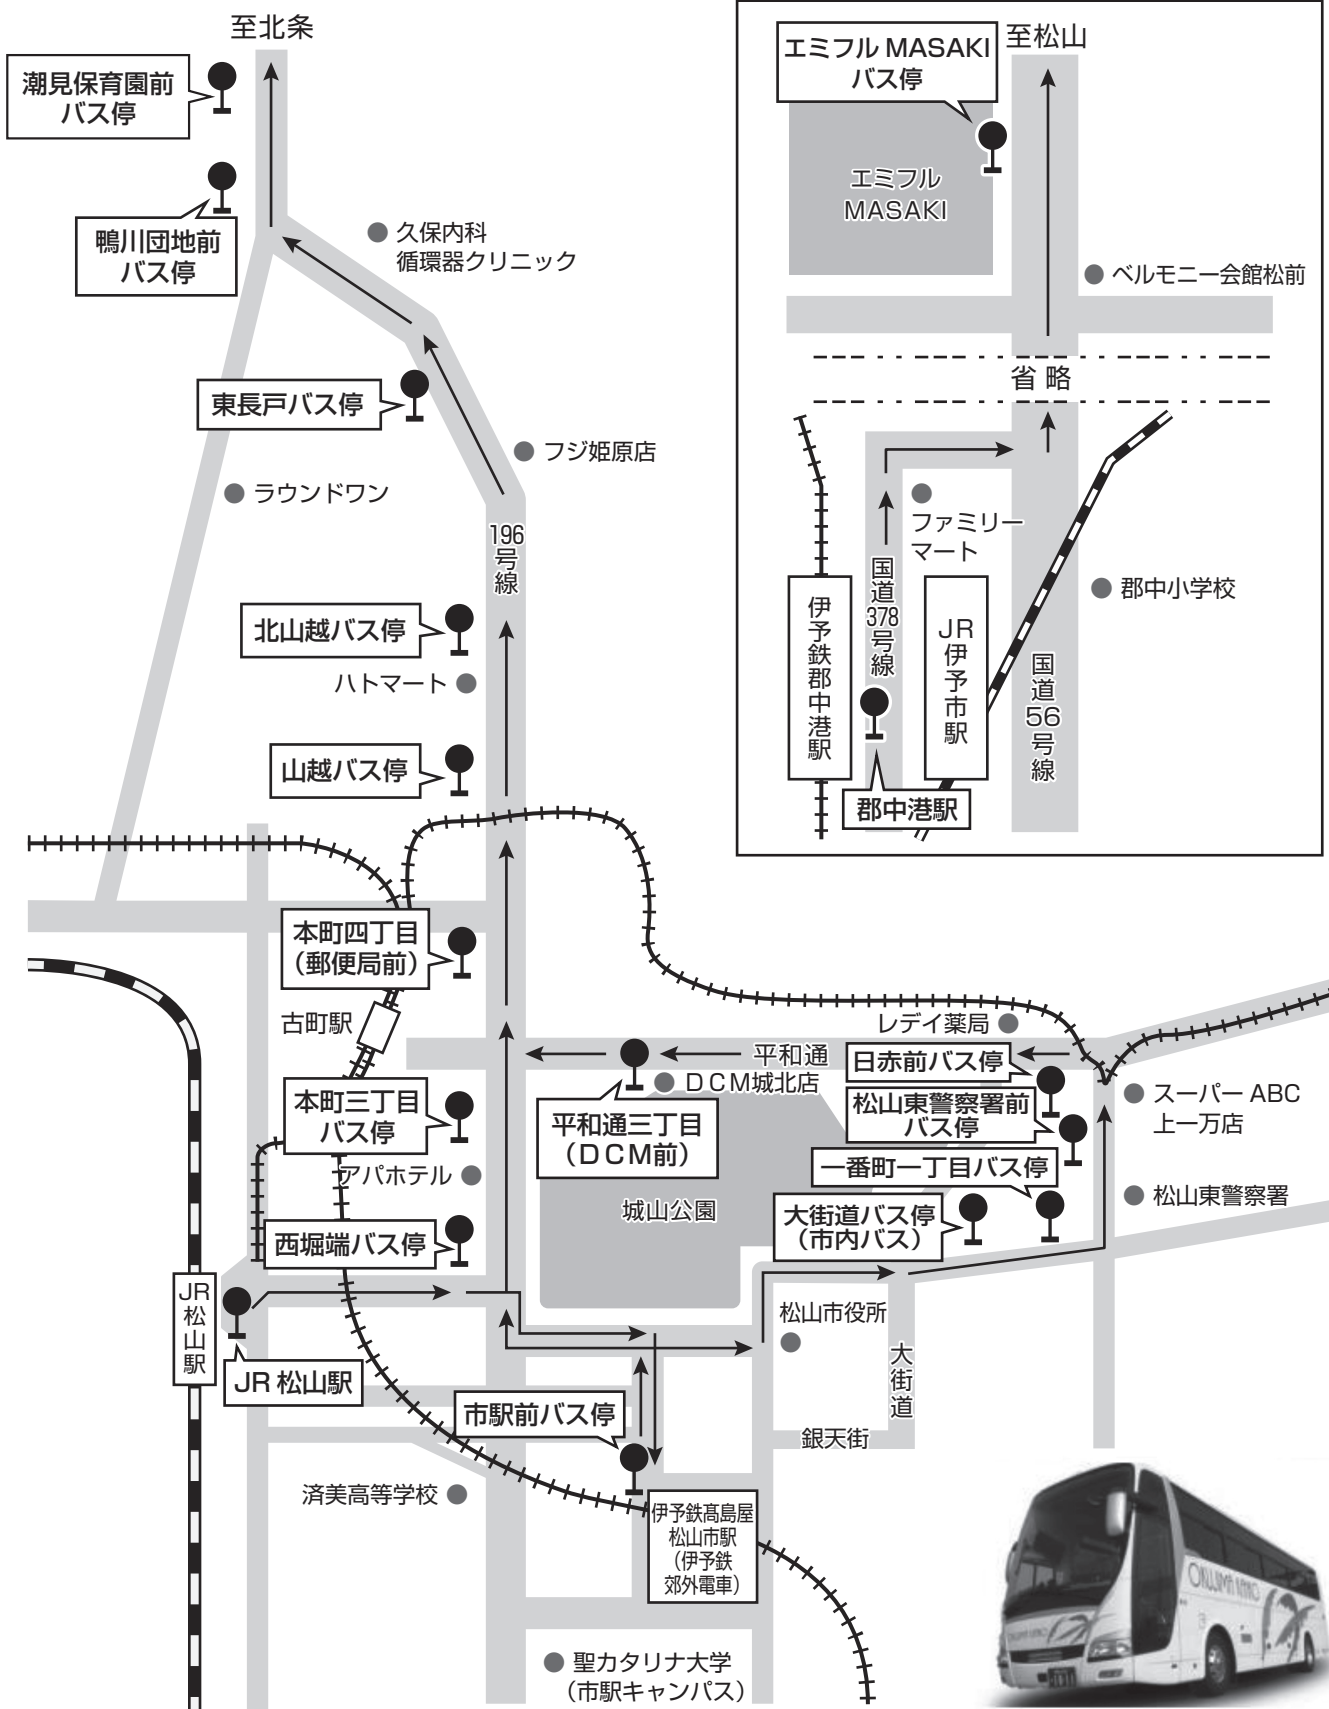

スクールバス発車時刻予定表 〈2019年10月1日〜〉

(1) 登学时

バス停留所	郡中港駅発 西堀端回り	市駅発 平和通り	J R 発/市駅経由 平和通り	J R 発/市駅経由 平和通り
郡中港駅	6 : 45			
エミフルMASAKIバス停	7 : 00			
J R 松山駅	7 : 35		9 : 15	11 : 25
市駅前バス停	7 : 43	7 : 40	9 : 22	11 : 32
西堀端バス停	7 : 47	↓	↓	↓
本町三丁目バス停	7 : 49			
大街道バス停 (市内バス)	↓	7 : 45	9 : 27	11 : 37
一番町一丁目バス停		7 : 47	9 : 28	11 : 38
松山東警察署前バス停		7 : 49	9 : 30	11 : 40
日赤前バス停		7 : 51	9 : 31	11 : 41
平和通三丁目 (DCM前)		7 : 53	9 : 33	11 : 43
本町四丁目 (郵便局前)	7 : 50	7 : 56	9 : 35	11 : 45
山越バス停	7 : 55	8 : 01	9 : 40	11 : 50
北山越バス停	7 : 56	8 : 02	9 : 41	11 : 51
東長戸バス停	7 : 58	8 : 04	9 : 43	11 : 53
鴨川団地前バス停	8 : 02	8 : 08	9 : 48	11 : 57
潮見保育園前バス停	8 : 03	8 : 09	9 : 49	11 : 58
大学着	8 : 30	8 : 35	10 : 10	12 : 20

※上記の停留所でのみ乗車できます。

乗車する際は必ず挙手で意思表示をしてください。挙手が確認できない場合は停車しません。

※天候や道路の渋滞等により、前後します。予定時刻を参考に時間に余裕を持つようにしてください。

※発車時刻・便数は、各学期の時間割や乗車人数により変更します。

※平日の通常授業に合わせて運行します。

土曜・日曜・祝日・長期休業中の補講や集中講義のためには運行しません。

(2) 降学时

大学発	10 : 30	12 : 20	14 : 40	16 : 30	18 : 00
-----	---------	---------	---------	---------	---------

※降学时は、道路の混雑状況、乗客の状況により経路を変更することがあります。

※16 : 30、18 : 00大学発のみ、郡中港駅・エミフルMASAKIで降車できます。

【登学時】

聖カタリナ大学・聖カタリナ大学短期大学部 北条キャンパス着

※JR 松山駅、市駅前バス停の場所については現在工事のため、変更になった場合は別途お知らせいたします。

【降学時】（※降学時はルートの都合上、本町三丁目と西堀端バス停には停車しません）